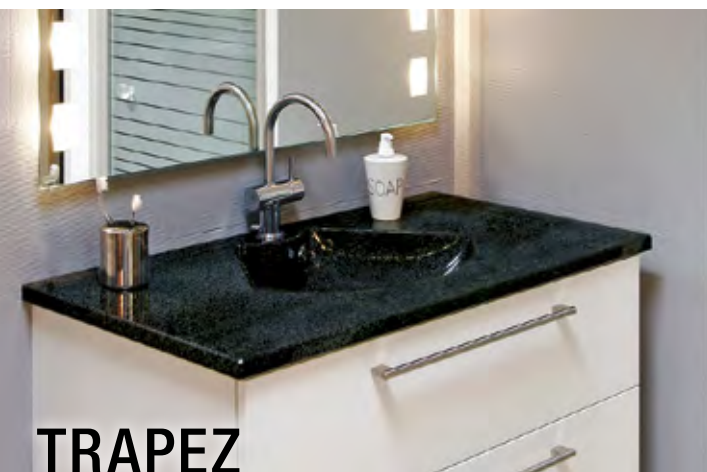

RENGØRINGSVENLIGT TIL DEN

REKTANGEL

Lagerført sortiment: Standardstørrelser:
BS Africa, pol 204 × 60 × 3 cm.

CURVE

Lagerført sortiment: Standardstørrelser:
BS Assoluto, pol + finsl. 183 × 60 × 2 cm.

Standardvaske – et sikkert valg...