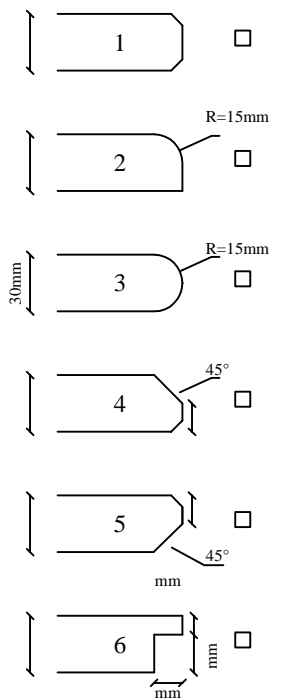

BILLESCHOU A|S

Islandsvej 2 - DK-7100 Vejle - Tlf. +45 75 82 16 22
 Internet: www.bsmarmor.dk - E-mail: ordre@bsmarmor.dk

Levering:	Vask:	Ordrenr:
Etagelevering <input type="checkbox"/> Etagelevering arrangeres af Billeschou <input type="checkbox"/> Etagelevering arrangeres af sælger <input type="checkbox"/>	Type: Farve: Afløb til h/v: Kumme til h/v:	Leveringstid: Kogeplade: Type:
Levering aftales med:	<input type="checkbox"/> Udskæring <input type="checkbox"/> Planlimes <input type="checkbox"/> Underlimes/Fræses <input type="checkbox"/> Underlimes <input type="checkbox"/> Integreret	<input type="checkbox"/> Udskæring <input type="checkbox"/> Planlimes <input type="checkbox"/> Fiskesamling
Forhandler:		<input type="checkbox"/> Fuge v. kogeplade kun v. montering <input type="checkbox"/> Full risk <input type="checkbox"/> Half risk- opmåling <input type="checkbox"/> Half risk- montering
Sælger:		Opmåling mulig fra: Udhæng v. forkant iht. korpus: Udhæng v. endekant iht. korpus: Tlf. nr. vedr. opmåling: Mail:
Rekv. nr.		
Materiale :	<input type="checkbox"/> Armaturhul Ø <input type="checkbox"/> Løft op Ø <input type="checkbox"/> Sæbedisp Ø <input type="checkbox"/> Quooker Ø <input type="checkbox"/> Andet Ø <input type="checkbox"/> Andet Ø	
Overflade:		
Tykkelse: Eks.tyk:		
Tegnet af: Dato:		
Rev. den :		

- × = Profilkant 1
- ⊗ = Profilkant 2-6
- = Fas lille
- △ = Skureliste

Skurelister:
 Højde som pladetykkelse